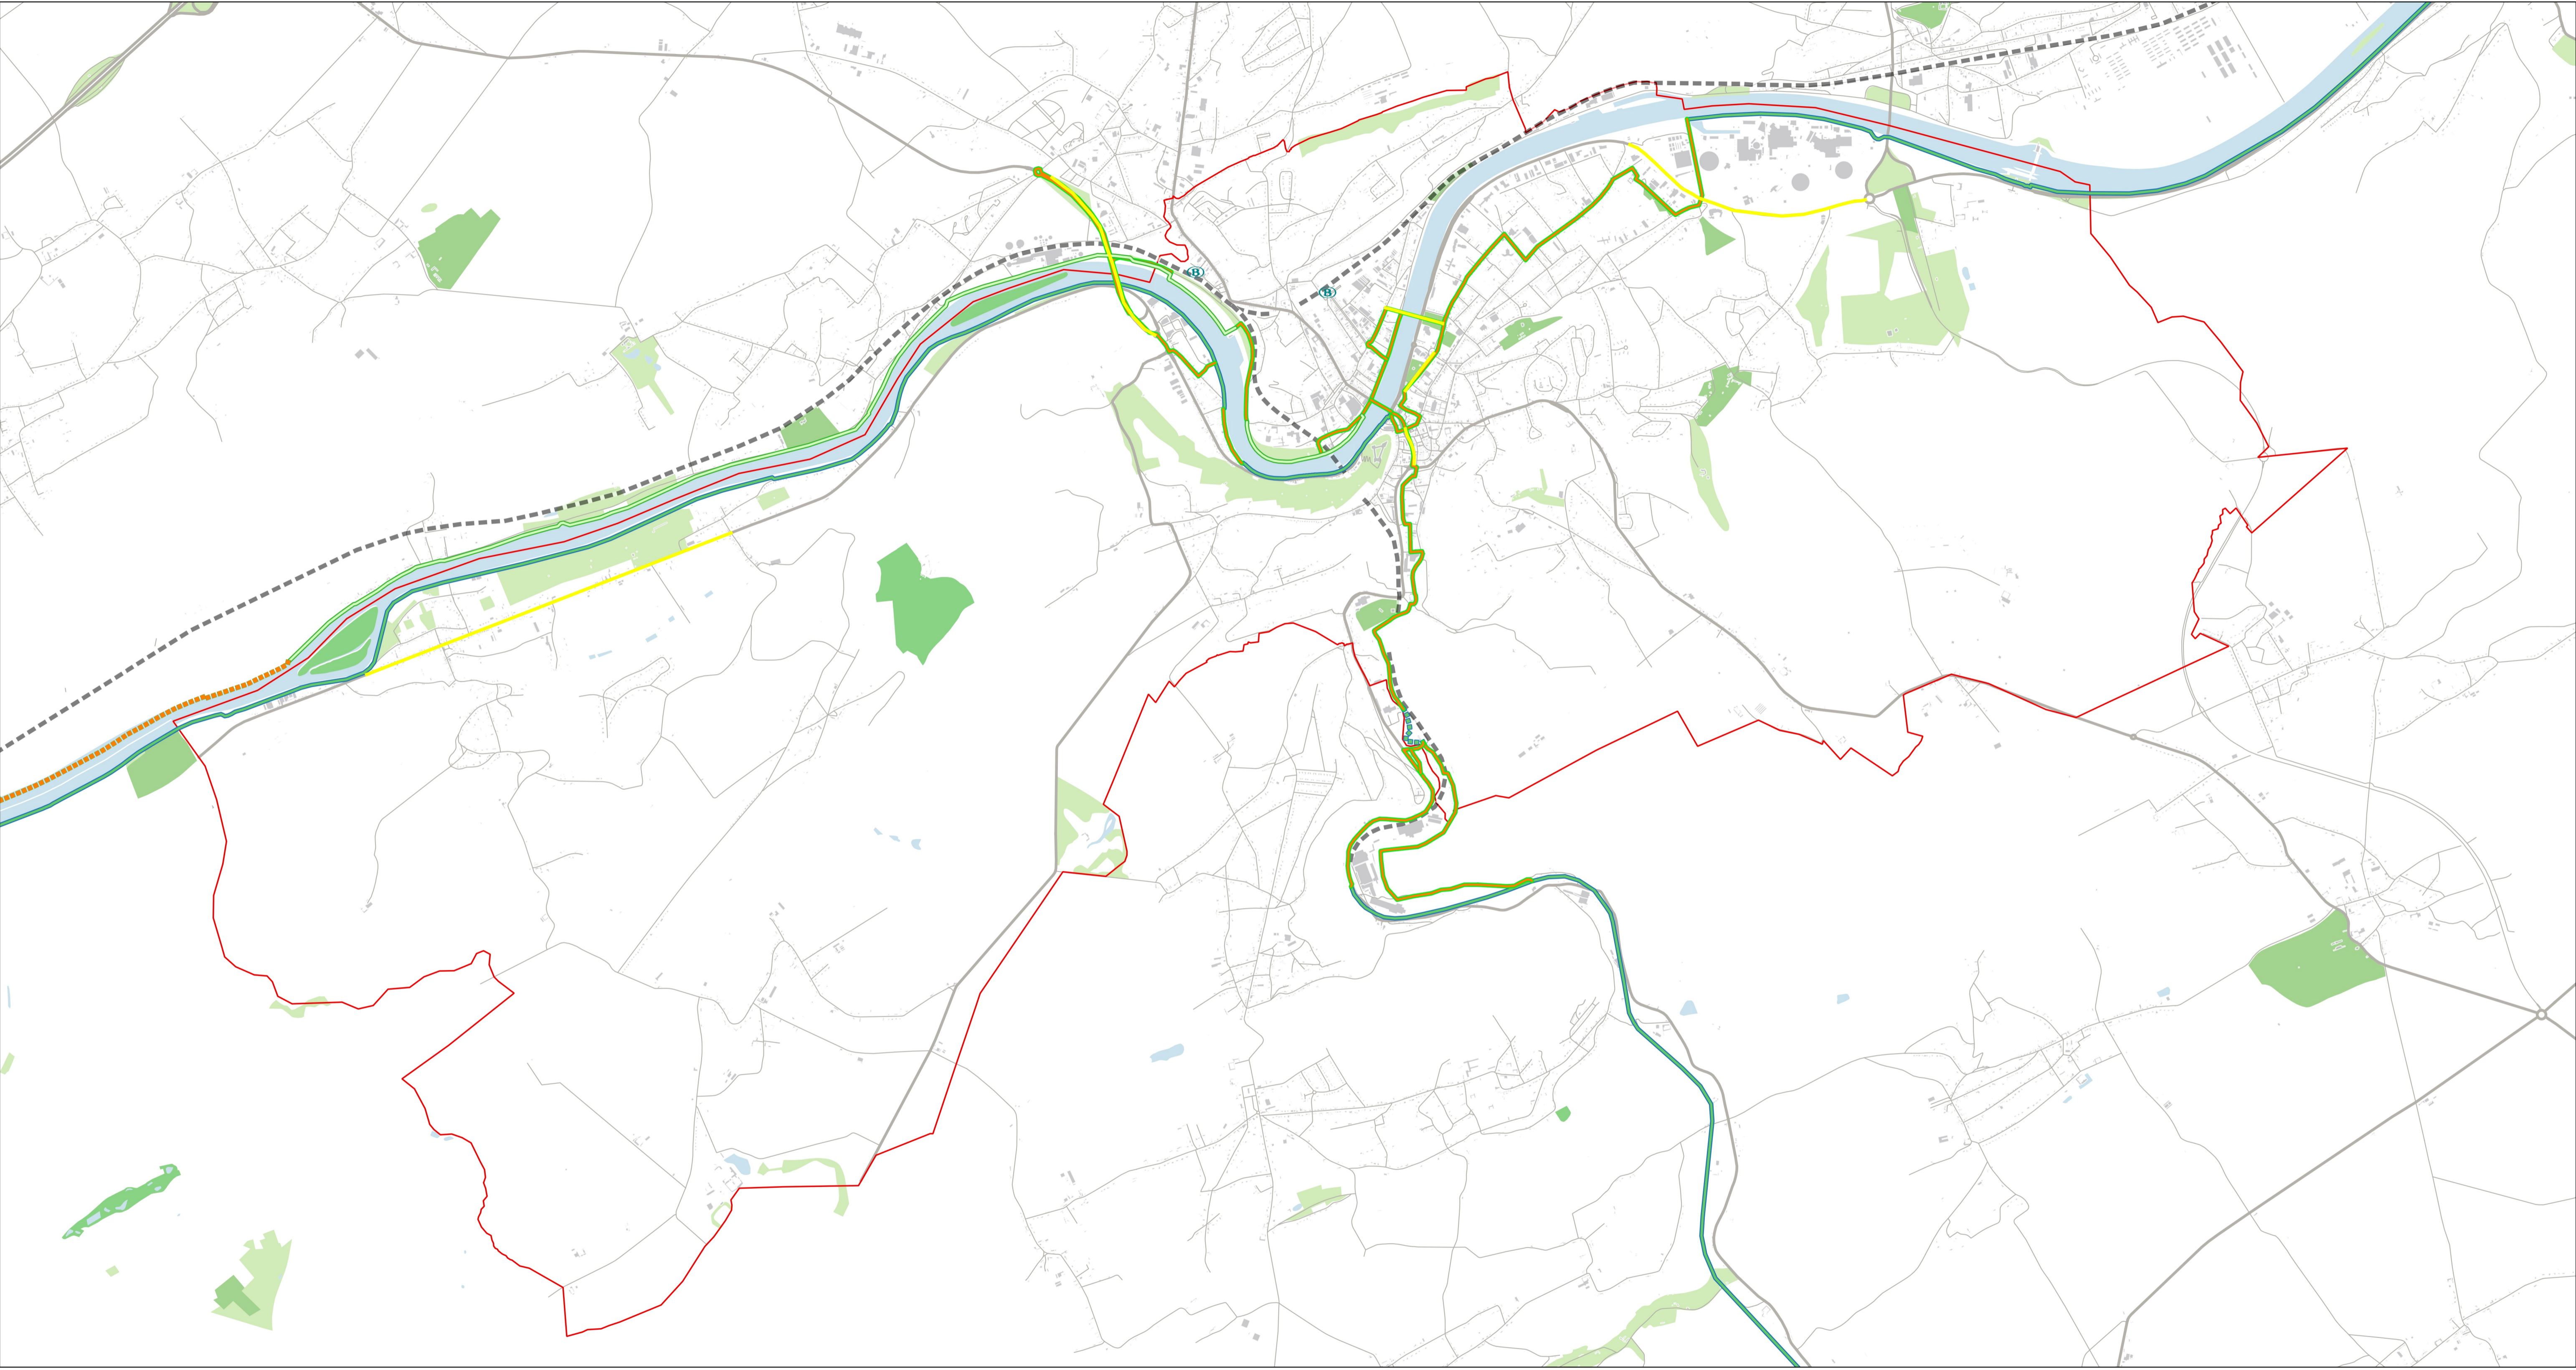

Ville de Huy
Réseau cyclable existant

Légende

- RAVeL
- Piste cyclable existante
- RAVeL et autres voies vertes lisses
- - - RAVeL et autres voies vertes non lisses
- Liaisons cyclables balisées
- RAVeL alternatif
- · · · · Liaisons cyclables suggérées